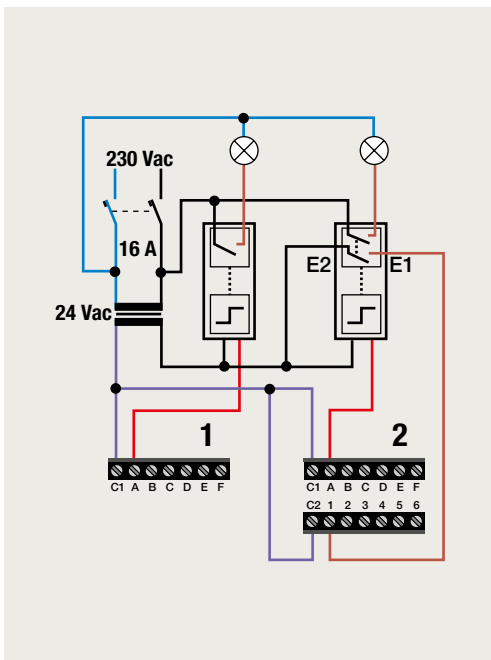

2 lichtkringen vanop 1 plaats bedienen: 1 = zonder, 2 = met feedback