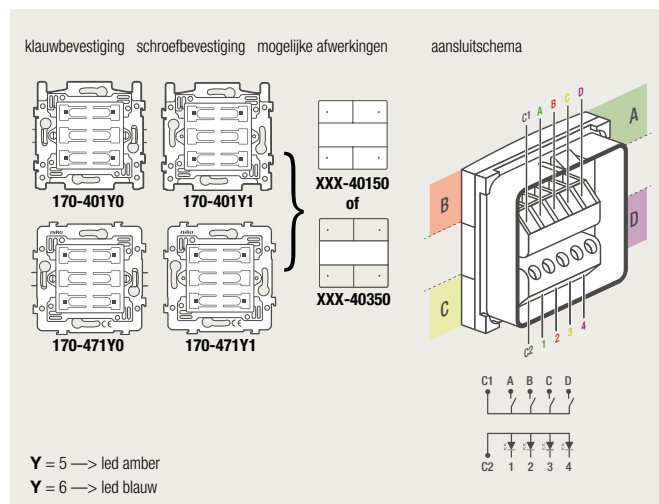

4-voudige potentiaalvrije drukknop zonder led

4-voudige potentiaalvrije drukknop met led

6-voudige potentiaalvrije drukknop zonder led

6-voudige potentiaalvrije drukknop met led

D.1
D.2
D.3
D.4
D.5
D.6

1 lichtkring vanop 2 plaatsen bedienen