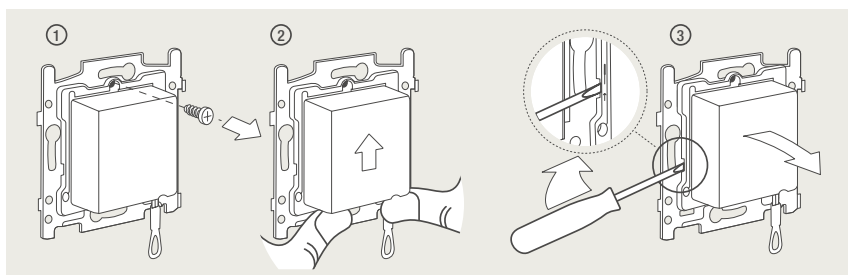

Drukknopfunctie 1XX-63906

Demontage trekmodule

Module (24 V) met 4 of 6 potentiaalvrije drukknoppen

- De module (24 V) met 4 of 6 potentiaalvrije drukknoppen dient om afstandsschakelaars (telerruptoren) en domoticasystemen aan te sturen. Bij het aansturen van een Niko Home Control installatie kan de interface voor drukknoppen (550-20000) gebruikt worden! Andere aansluitschema's aangaande Niko Home Control vindt u in het technische gedeelte van de catalogus en op de website.
- Aansluitschema's: zie bijlage