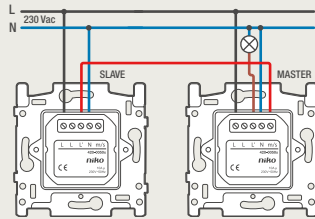

B. Eén lichtkring met meerdere detectiepunten
In dit geval is er sprake van een master en een slave.
Je kunt maximaal acht slaves aansluiten op één master.
Sluit de slave(s) aan op de master volgens onderstaand aansluitschema: