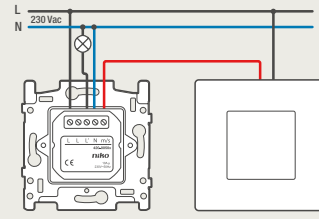

C. Gebruik van een externe drukknop of schakelaar
Je sluit een externe drukknop of schakelaar aan op de inbouwbewegingsmelder als je het toestel ook manueel moet kunnen bedienen. Je kunt de drukknop of schakelaar zowel op de master als op een slave aansluiten. Volg onderstaand aansluitschema om de drukknop of schakelaar aan te sluiten: