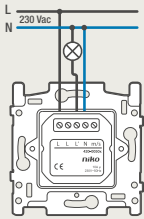

Bewegingsmelder XXX-7801X: 180° met schakelcontact 10 A, 230 V, 8 m

A. Eén lichtkring met één detectiepunt
Sluit de inbouwbewegingsmelder en de belasting aan volgens onderstaand aansluitschema: