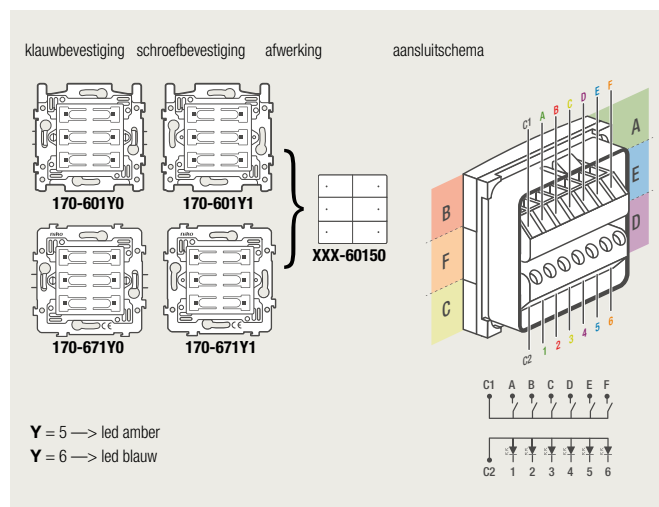

4-voudige potentiaalvrije drukknop zonder led

4-voudige potentiaalvrije drukknop met led

6-voudige potentiaalvrije drukknop zonder led

6-voudige potentiaalvrije drukknop met led

D.1
D.2
D.3
D.4
D.5
D.6

1 lichtkring vanop 2 plaatsen bedienen