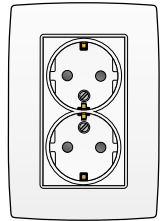

Inclusief afdekplaat met geïntegreerde centraalplaat. Voor halfopbouw. De opbouwhoogte bedraagt 23 mm. Voor montage in een enkelvoudige inbouwdoos.

 $\frac{16 A}{250 V_{ac}}$
**VOLLEDIG APPARAAT MET INSTEEKKLEMMEN, VOOR SCHROEFBEVESTIGING**