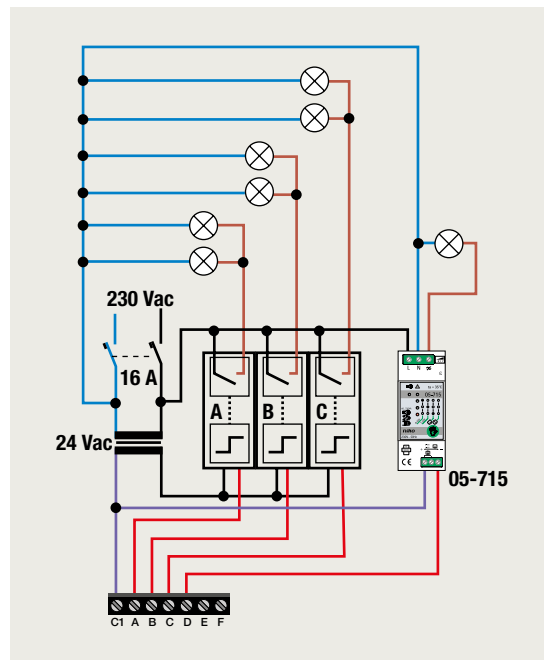

4 lichtkringen, waarvan 1 gedimd kan worden, van op 1 plaats bedienen