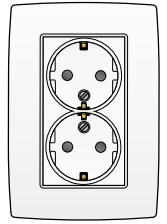

Dubbele wandcontactdoos met randaarde, kinderveiligheid, ultravlak, verticaal

Inclusief afdekplaat met geïntegreerde centraalplaat. De opbouwhoogte bedraagt 8 mm. Deze wandcontactdoos kan worden ingebouwd in een speciale ovale enkelvoudige inbouwdoos.

$\frac{16 A}{250 V_{ac}}$

VOLLEDIG APPARAAT MET INSTEEKKLEMMEN, VOOR SCHROEFBEVESTIGING

100-67835 Stuks: 10

101-67835 Stuks: 10

111-67835 Stuks: 10

Dubbele wandcontactdoos met randaarde en kinderveiligheid, verticaal

Inclusief afdekplaat met geïntegreerde centraalplaat. Voor halfopbouw. De opbouwhoogte bedraagt 23 mm. Voor montage in een enkelvoudige inbouwdoos.

$\frac{16 A}{250 V_{ac}}$