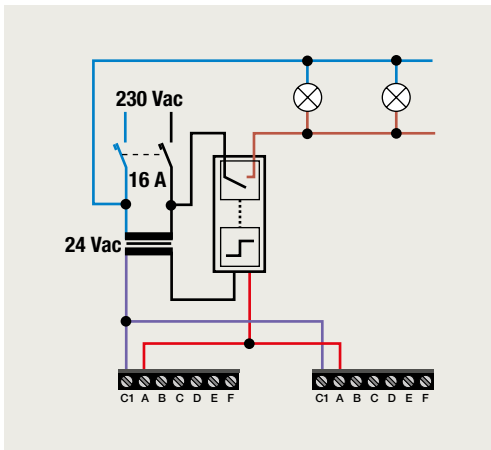

4-voudige potentiaalvrije drukknop zonder led

4-voudige potentiaalvrije drukknop met led

6-voudige potentiaalvrije drukknop zonder led

6-voudige potentiaalvrije drukknop met led

D.1
D.2
D.3
D.4
D.5
D.6

1 lichtkring vanop 2 plaatsen bedienen