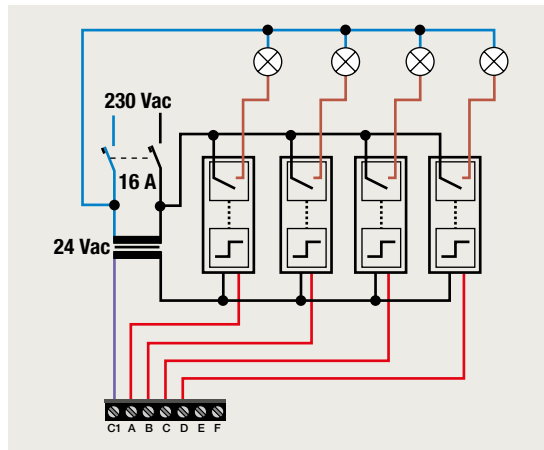

4 lichtkringen vanop 1 plaats bedienen