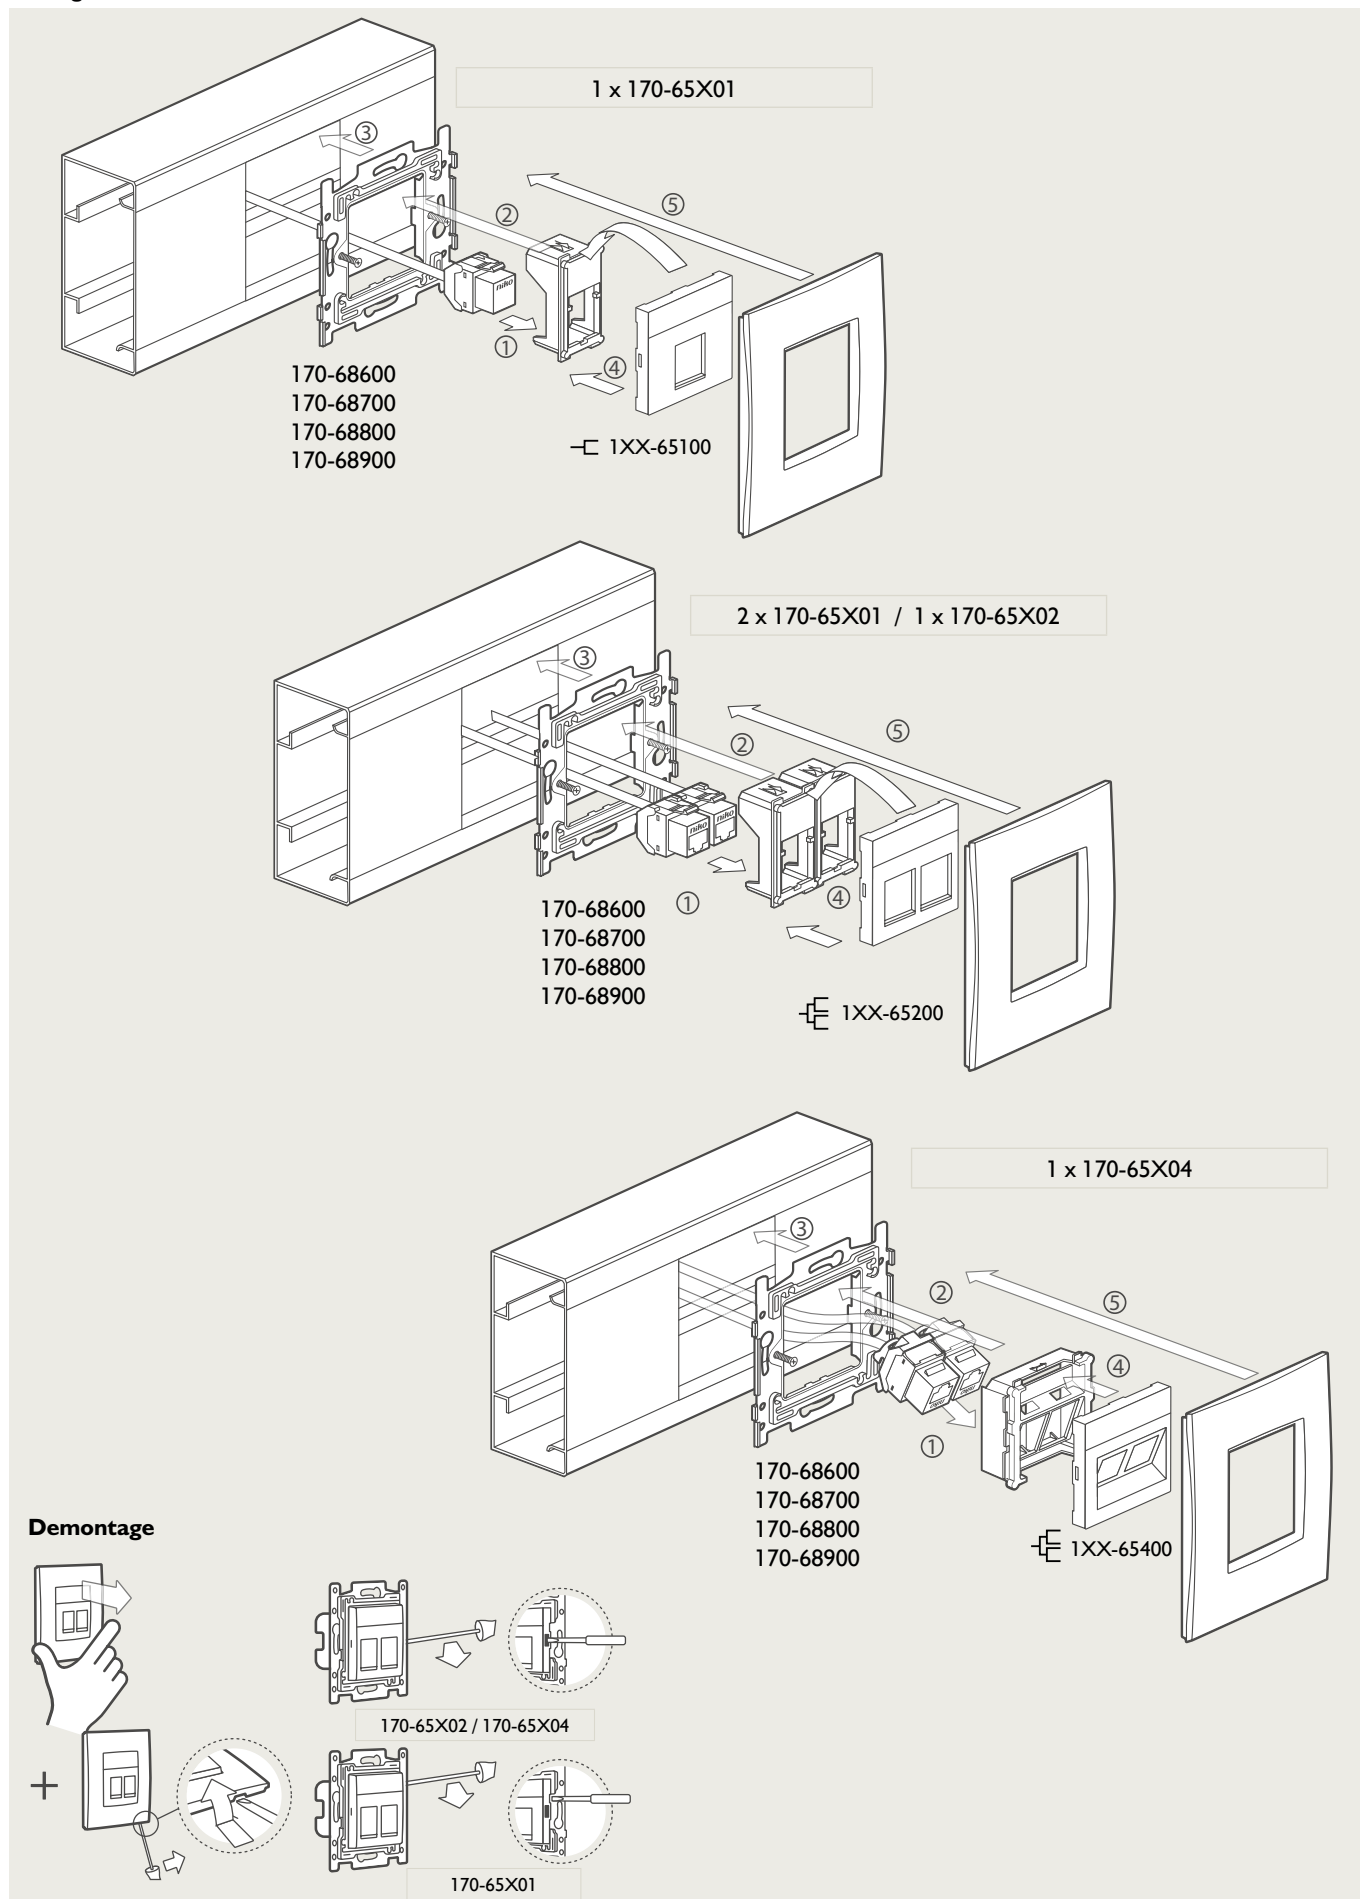

170-65101 / 170-65201 / 170-65302 / 170-65401 / 170-65402 / 170-65404 / 170-65501 / 170-65601 / 170-65701 / 170-65901 / 170-65904

Montage