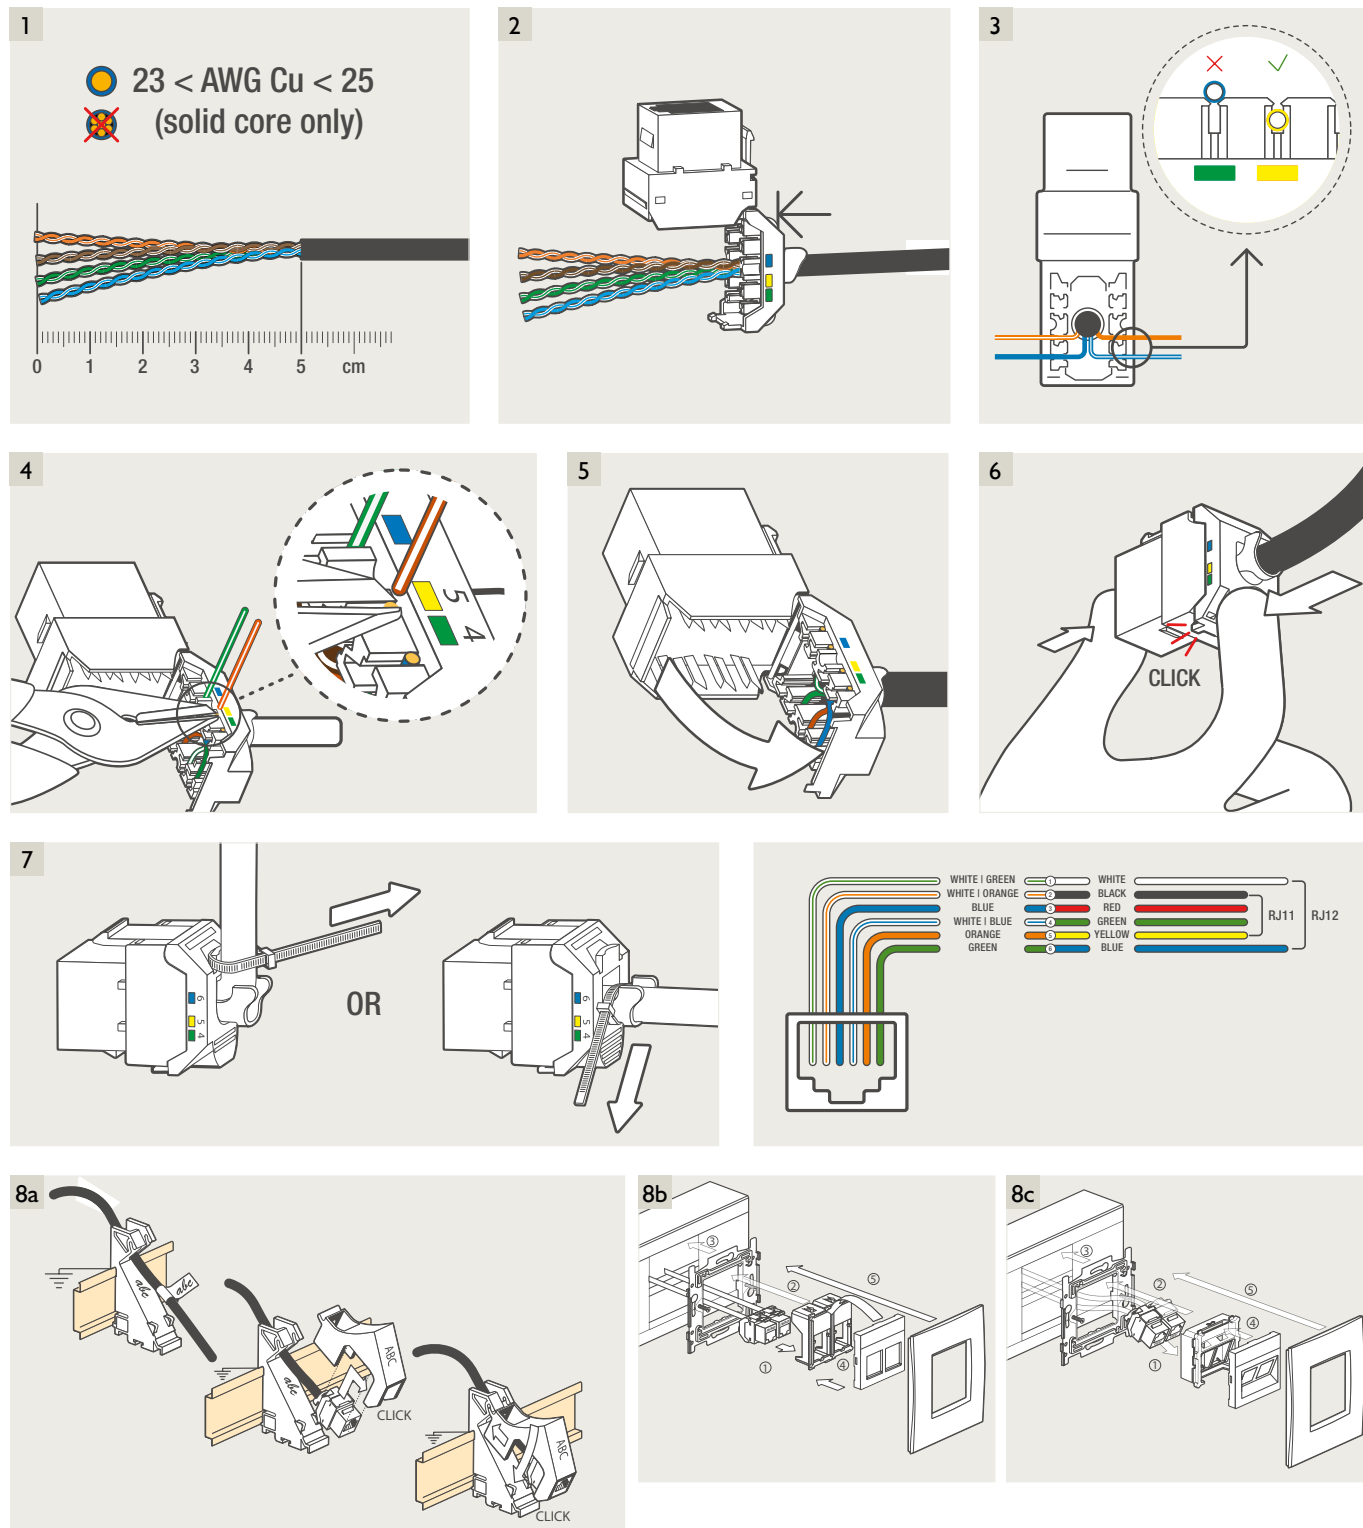

- D.1
- D.2
- D.3
- D.4
- D.5
- D.6

Demontage

Connector RJ45 STP 650-45055 / 650-45066

Montage

Demontage

Connector RJ11 650-45013

Montage

D.1
D.2
D.3
D.4
D.5
D.6